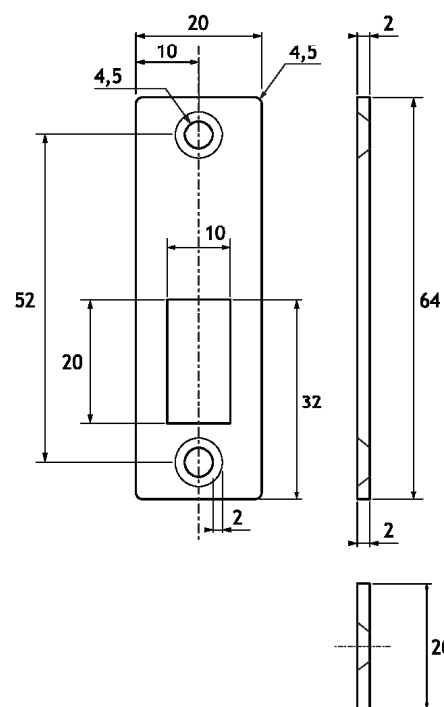

## SL05-S4

Riscontro a muro per serrature SL05  
Reversibile destro/sinistro  
Realizzato acciaio zincato

Wall satrike for SL05 locks  
Left/right reversible  
Made in galvanized steel

			<b>SN</b>	<b>BK</b>
--	--	--	-----------	-----------